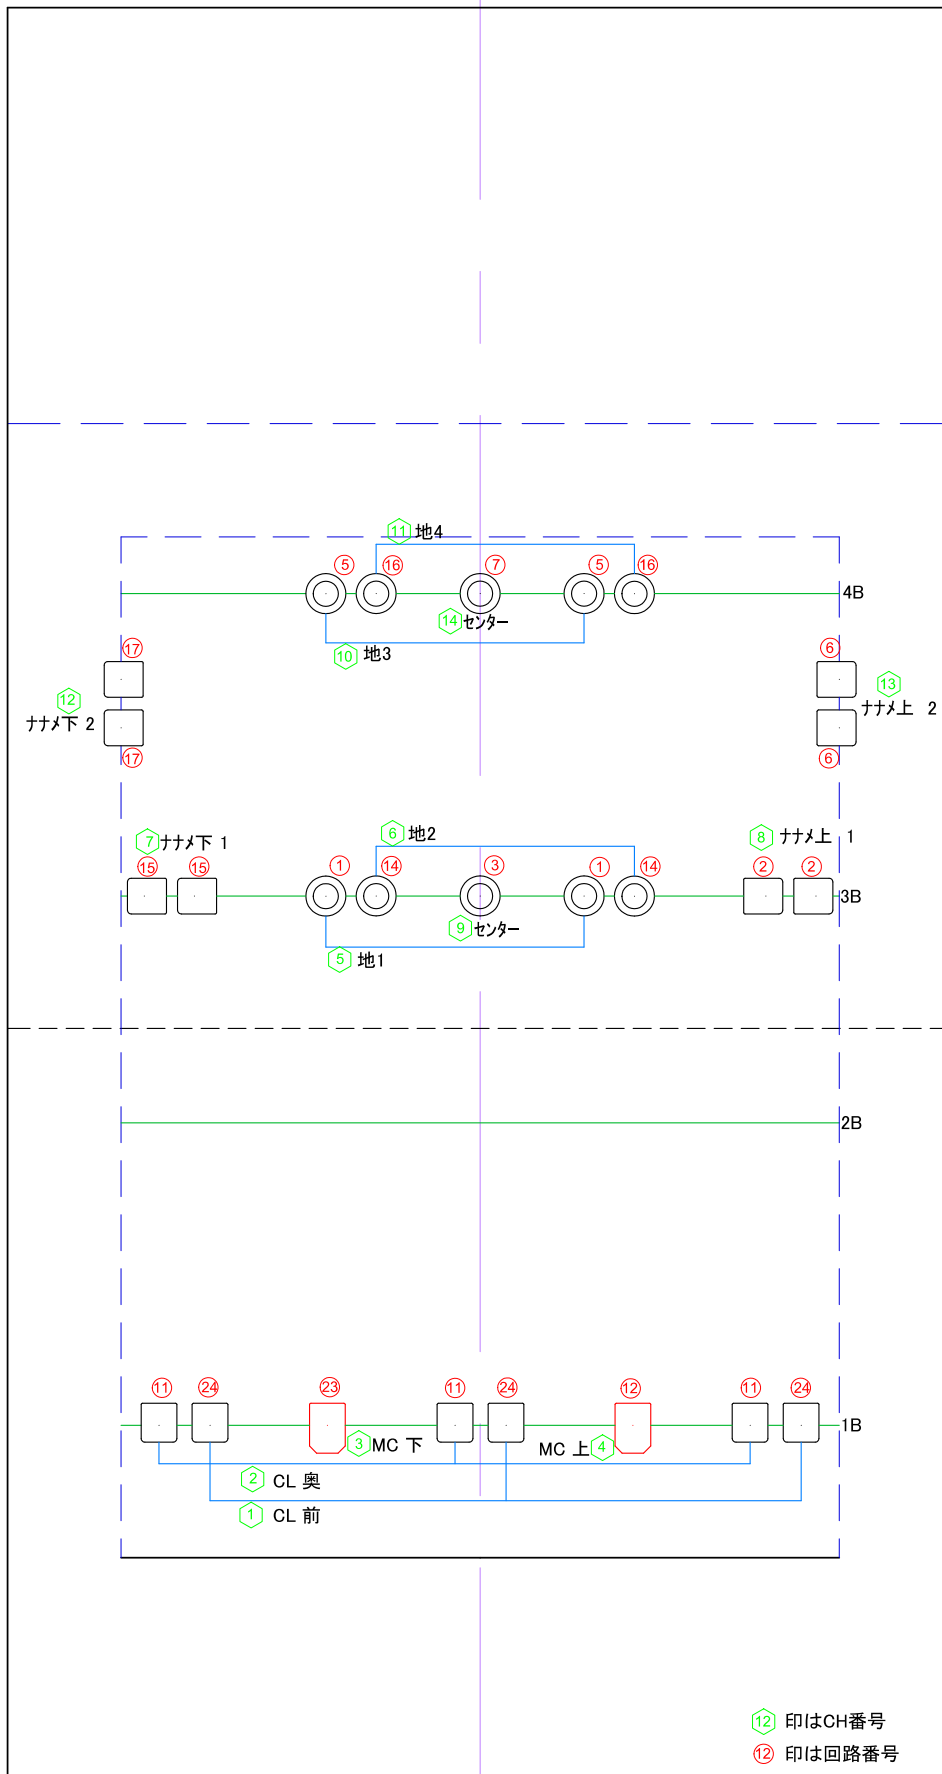

KC 武庫川スタジオ 常設照明仕込み図

0.5Kw TI

0.5Kw C6

0.5Kw フルネル