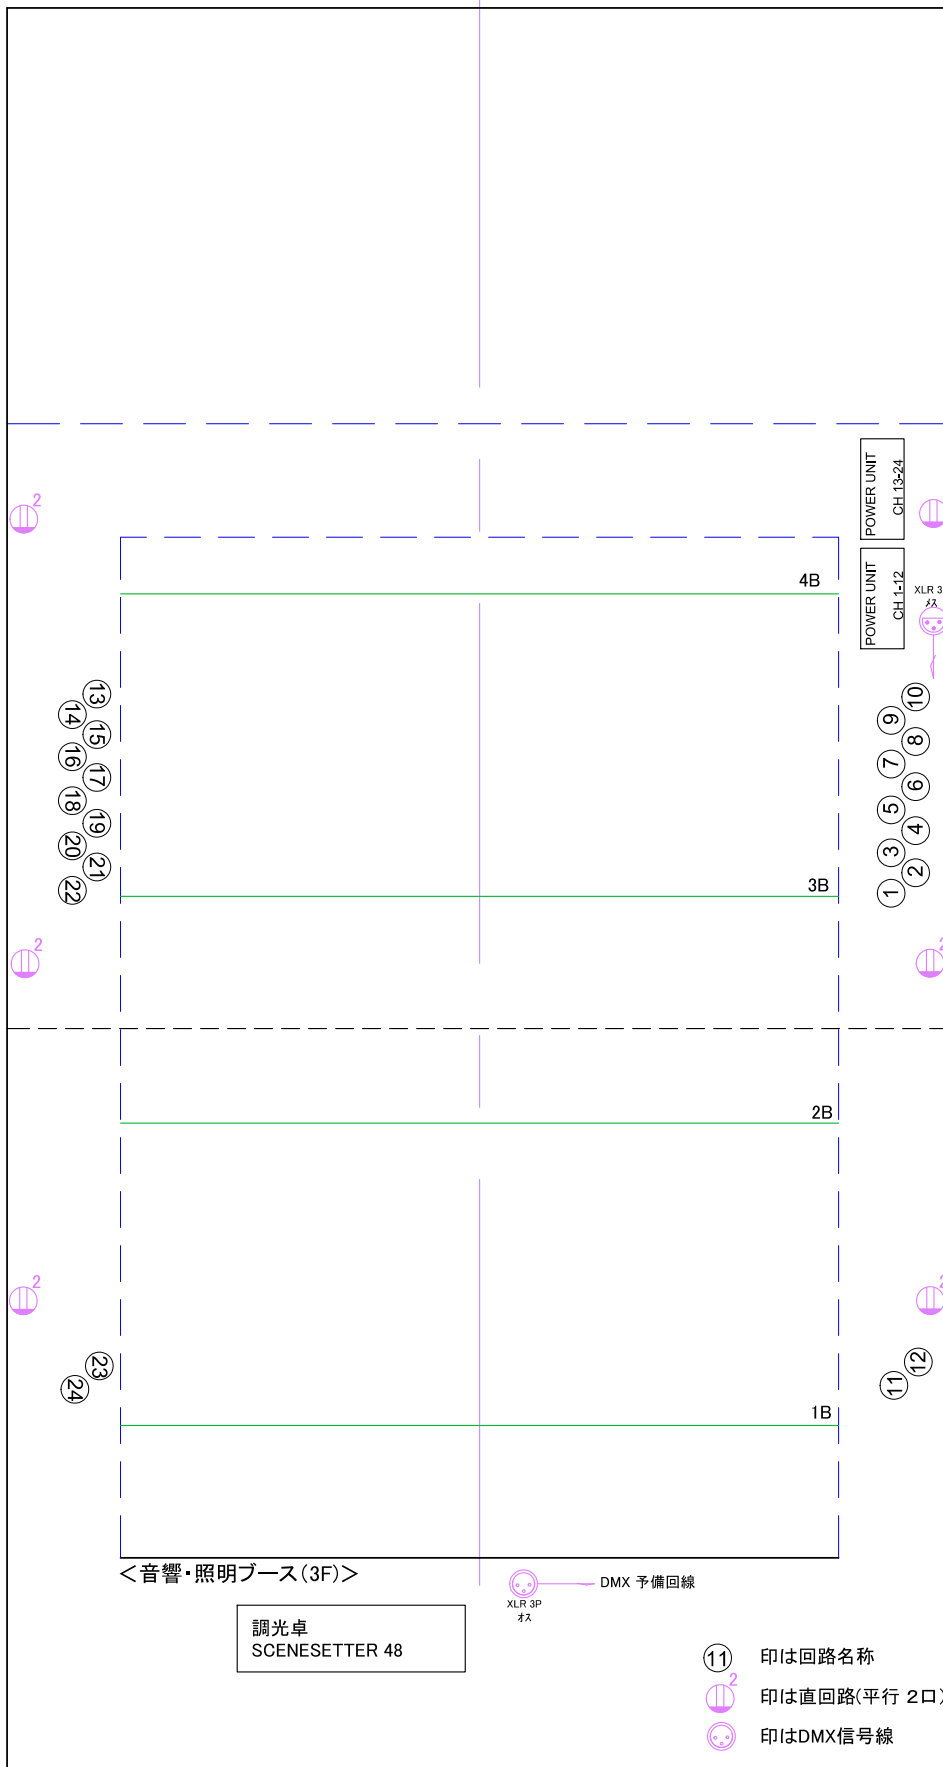

# KC 武庫川スタジオ照明回路図

????	DMX??
1	1
2	2
3	3
4	4
5	5
6	6
7	7
8	8
9	9
10	10
11	11
12	12
13	13
14	14
15	15
16	16
17	17
18	18
19	19
20	20
21	21
22	22
23	23
24	24

※ POWER UNIT  
Lite-puter DX-1220 × 2台

※ 主幹電源  
単相3線 50 A

※ 回路は全てT型、許容20Aまで